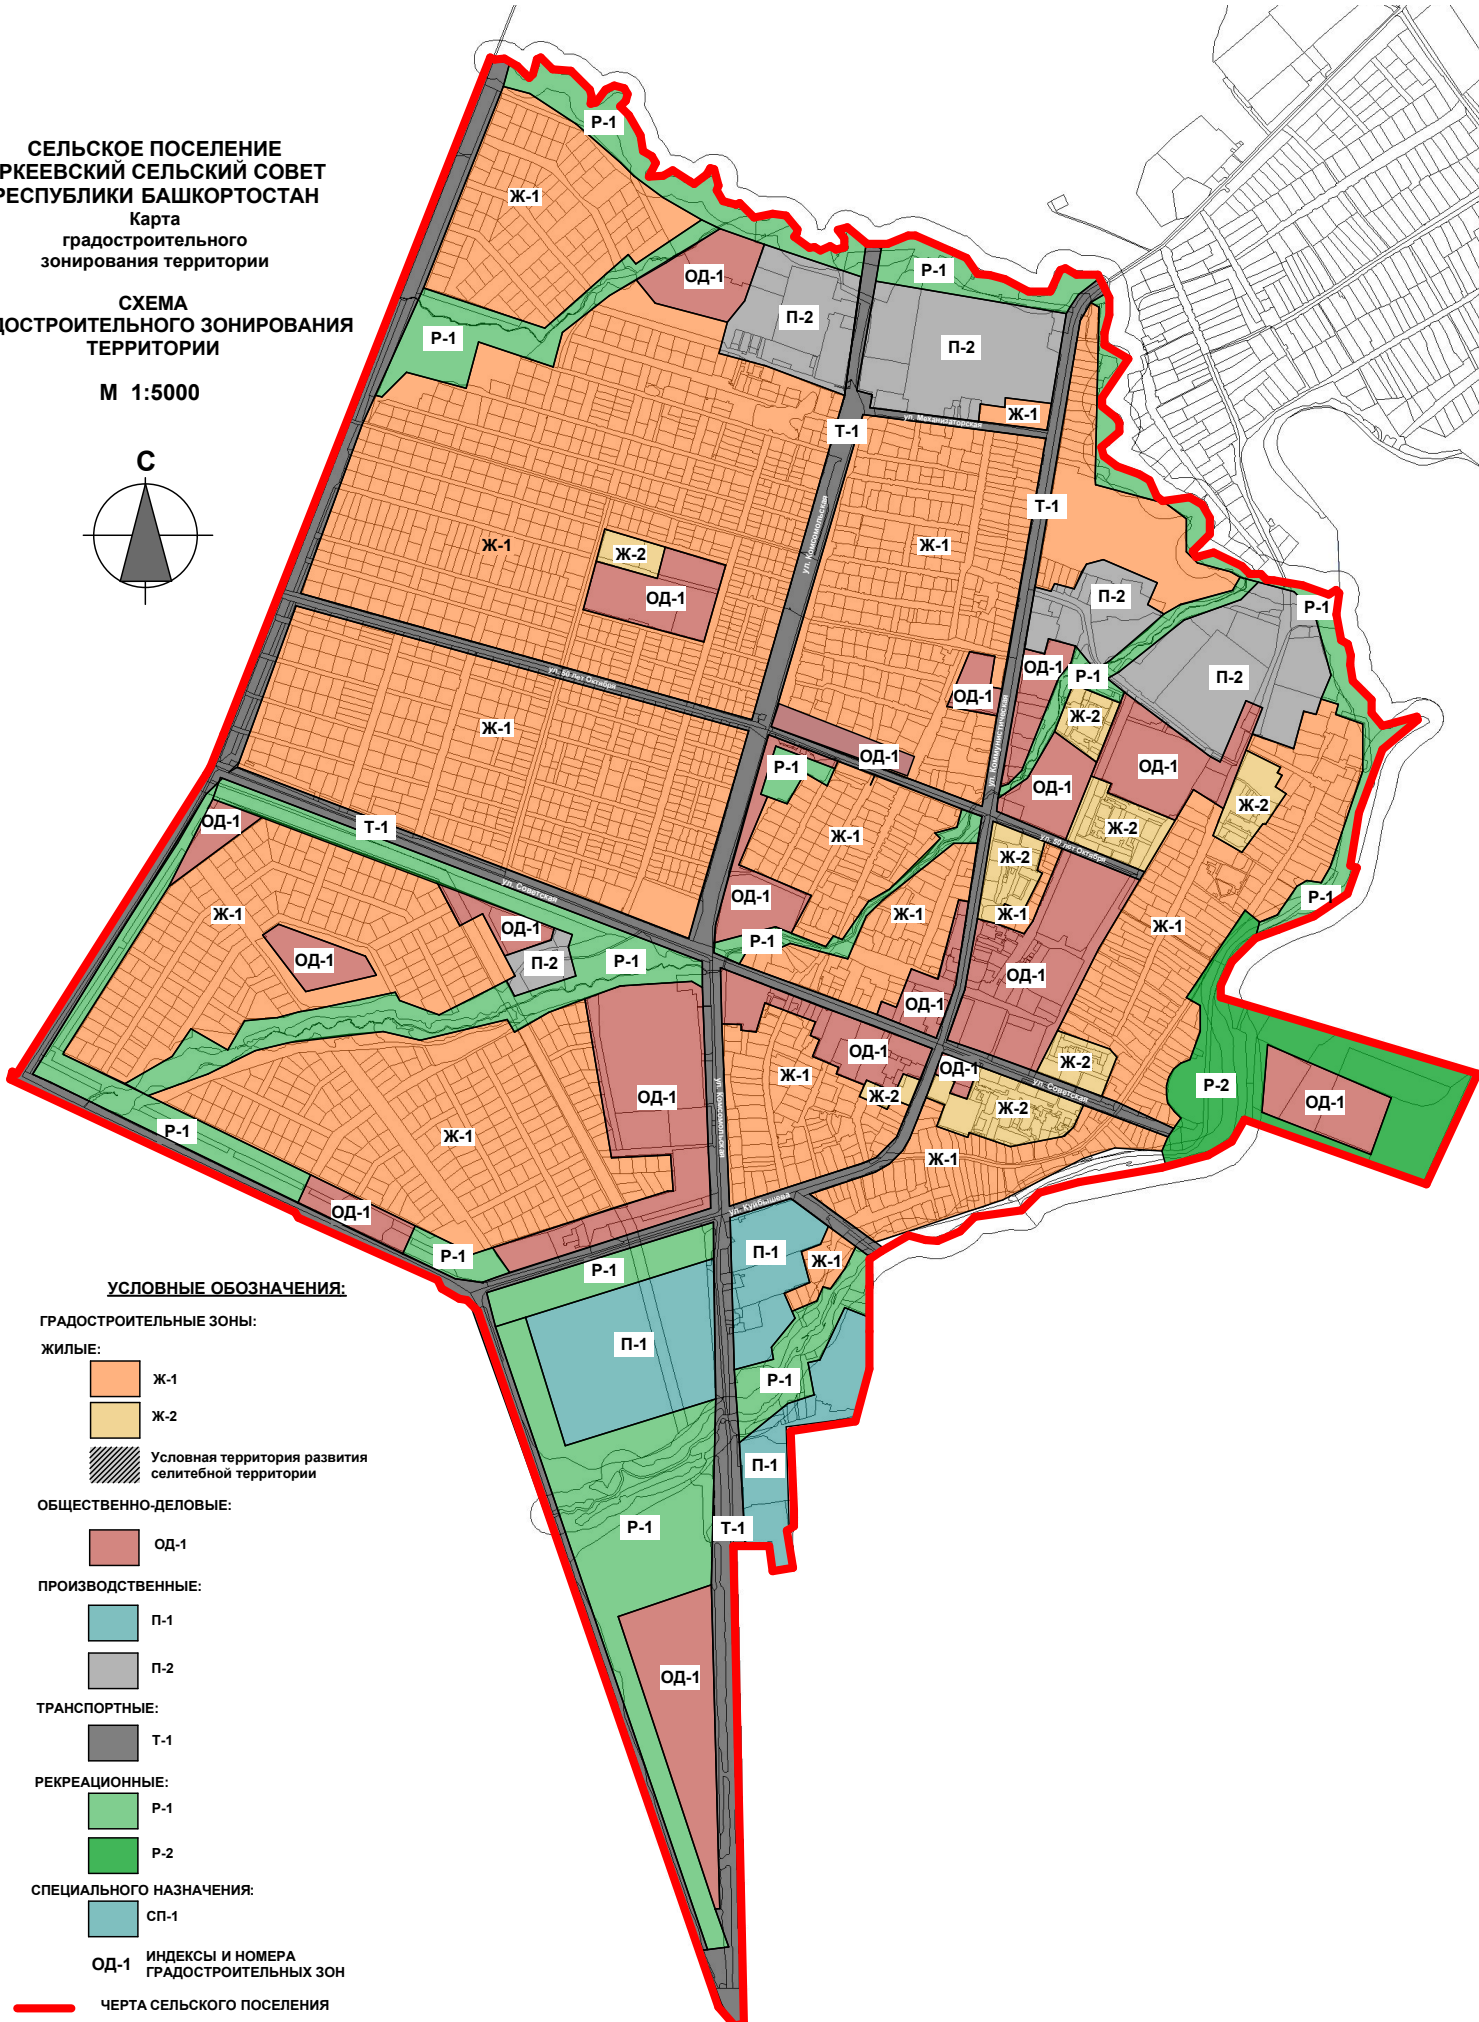

СЕЛЬСКОЕ ПОСЕЛЕНИЕ
ЯРКЕЕВСКИЙ СЕЛЬСКИЙ СОВЕТ
РЕСПУБЛИКИ БАШКОРТОСТАН
Карта
градостроительного
зонирования территории

СХЕМА
ГРАДОСТРОИТЕЛЬНОГО ЗОНИРОВАНИЯ
ТЕРРИТОРИИ

М 1:5000

УСЛОВНЫЕ ОБОЗНАЧЕНИЯ:

ГРАДОСТРОИТЕЛЬНЫЕ ЗОНЫ:

ЖИЛЫЕ:

- Ж-1
- Ж-2
- Условная территория развития селитевой территории

ОБЩЕСТВЕННО-ДЕЛОВЫЕ:

- ОД-1

ПРОИЗВОДСТВЕННЫЕ:

- П-1
- П-2

ТРАНСПОРТНЫЕ:

- Т-1

РЕКРЕАЦИОННЫЕ:

- Р-1
- Р-2

СПЕЦИАЛЬНОГО НАЗНАЧЕНИЯ:

- СП-1

ОД-1 ИНДЕКСЫ И НОМЕРА
ГРАДОСТРОИТЕЛЬНЫХ ЗОН

ЧЕРТА СЕЛЬСКОГО ПОСЕЛЕНИЯ